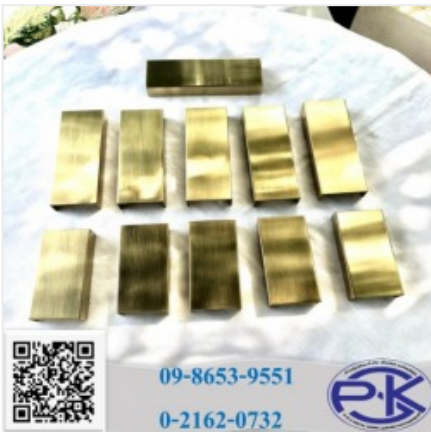

09-8653-9551

0-2162-0732

งานพ่นสีสเตนเลสสีทอง

ตราสินค้า: พีเอสเค เมทัล เวิร์ค

คำค้นหา: รับงานพ่นสีสเตนเลสสีทอง **หมวดหมู่:** เฟอร์นิเจอร์ทำตามสั่ง

รายละเอียดสินค้า

รายละเอียด

งานพ่นสีสเตนเลสสีทอง รับงานพ่นสีสเตนเลสสีทองรับพ่นเฟอร์นิเจอร์สเตนเลสสีทอง พีเอสเค เมทัล เวิร์ค รับงานผลิตเฟอร์นิเจอร์สเตนเลสทูล Tailor-made furniture ในสไตล์ต่างๆ เช่น โมเดิร์นลักซ์ชัวรี่ Modern Luxury, ...

[ดูรายละเอียด](#)

Digital & Media Solutions

Powered By Thailand YellowPages © 2026 รับออกแบบงานสเตนเลสและงานเหล็กออกแบบตกแต่งภายใน