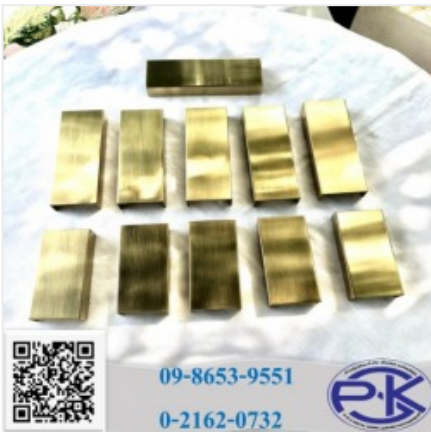

09-8653-9551

0-2162-0732

งานพ่นสีสแตนเลสสีทอง

ตราสินค้า: พีเอสเค เมทัล เวิร์ค

คำค้นหา: รับงานพ่นสีสแตนเลสสีทอง **หมวดหมู่:** เพอร์นิเจอร์ทำตามสั่ง

รายละเอียดสินค้า

รายละเอียด

งานพ่นสีสแตนเลสสีทอง รับงานพ่นสีสแตนเลสสีทองรับพ่นเพอร์นิเจอร์สแตนเลสหรูสีทอง พีเอสเค เมทัล เวิร์ค รับงานผลิตเพอร์นิเจอร์สแตนเลสทูล Tailor-made furniture ในสไตล์ต่างๆ เช่น โมเดิร์นลักซ์ชัวรี่ Modern Luxury, ...

[ดูรายละเอียด](#)